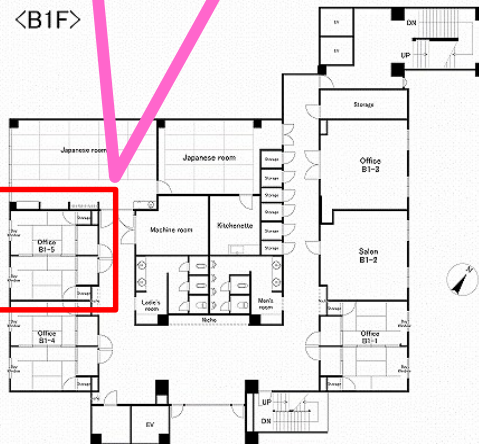

↑今津川沿いの神社の境内の中です。
窓からは参道の木々が見えます。

- ・もともと結婚式場の花嫁控室なので和室です。そのままお使いいただくも可、改装も可です。(オーナー負担でも改装できます。家賃等条件変更有ります。)
- ・隠れ家的オフィス、サロンにおすすめです。
- ・来客用の駐車場は境内の駐車場を無料でご利用いただけます。

貸店舗・事務所

岩徳線 西岩国駅

賃料 **50,000 円**

一時金等 **敷金 2カ月 / 礼金 なし**

所在地	山口県 岩国市 今津町 6-12-23		
交通	山陽本線 岩国駅 徒歩25分 岩徳線 西岩国駅 徒歩20分		
建物	建物名	白崎メモリアルコート B1-5	
	構造・規模	鉄筋コンクリート造(RC) 5階建 地下1階部分	
使用部分面積	25.92㎡(7.8坪)		
	築年月	1989年2月	契約期間 2年
管理費等	3,000円		
土地面積		用途地域	第一種住居
駐車場	1台付(2台目以降3,300円/1台)、来客用は無料		
現況	使用中	引渡日	相談
接道状況			
本体設備	エレベーター トイレ		
各戸設備	収納スペース		
備考	看板代16,500円(契約時)		
	保証会社加入要(初回80%、月額3.0%、引落手数料込)		
会員番号		物件番号	