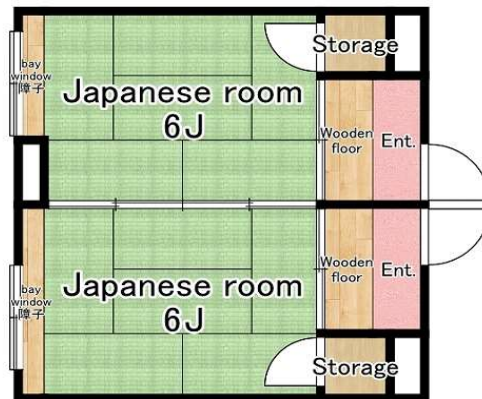

↑今津川沿いの神社の境内の中です。
窓からは参道の木々が見えます。

- ・もともと結婚式場の花嫁控室なので和室です。そのままお使いいただくも可、改装も可です。(オーナー負担でも改装できます。家賃等条件変更有ります。)
- ・隠れ家的オフィス、サロンにおすすめです。
- ・来客用の駐車場は境内の駐車場を無料でご利用いただけます。

貸店舗・事務所

岩徳線 西岩国駅

賃料 **50,000 円**

一時金等 **敷金 2カ月 / 礼金 なし**

所在地	山口県 岩国市 今津町 6-12-23		
交通	山陽本線 岩国駅 徒歩25分 岩徳線 西岩国駅 徒歩20分		
建物	建物名	白崎メモリアルコート B1-5	
	構造・規模	鉄筋コンクリート造(RC) 5階建 地下1階部分	
使用部分面積	25.92㎡(7.8坪)		
	築年月	1989年2月	契約期間 2年
管理費等	3,000円		
土地面積		用途地域	第一種住居
駐車場	1台付(2台目以降3,300円/1台)、来客用は無料		
現況	使用中	引渡日	相談
接道状況			
本体設備	エレベーター トイレ		
各戸設備	収納スペース		
備考	看板代16,500円(契約時)		
	保証会社加入要(初回80%、月額3.0%、引落手数料込)		
会員番号		物件番号	