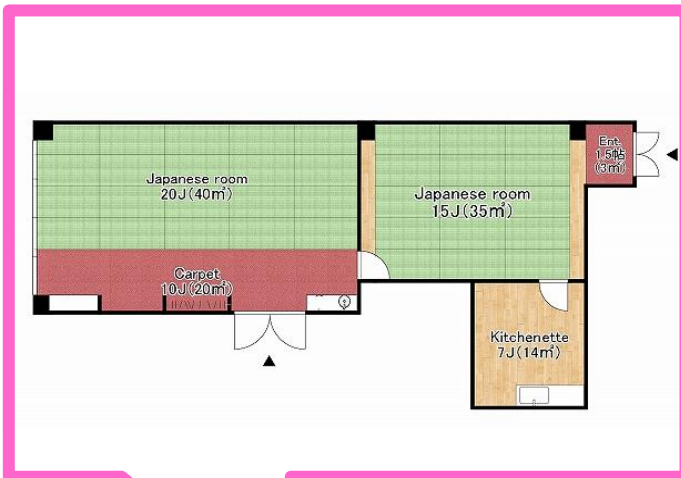

白崎八幡宮の境内にある建物です。
1Fはレストランです。

<B1F>

もともと結婚式場の花嫁準備室です。現在和室です。
改装可能、改装の相談も可能です。
出入口は南側と東側の2カ所です。
来客用の駐車場は境内の駐車場をご利用いただけます。

物件種目	貸事務所		
最寄駅	錦川清流線 西岩国駅		
賃料	165,000 円		
貸賃条件	一時金等 敷金 2カ月 / 礼金 なし		
所在地	山口県 岩国市 今津町 6-12-23		
交通	山陽本線 岩国駅 徒歩25分		
	錦川清流線 西岩国駅 徒歩20分		
建物	建物名	白崎メモリアルコートB1-6	
	構造・規模	鉄筋コンクリート造 (RC) 5階建 地下1階部分	
	使用部分面積	112㎡(33.88坪) (和室60㎡+和室35㎡+給湯室14㎡+出入口3㎡)	
築年月	1989年2月	契約期間	2年
管理費等	5,000円		
土地面積		用途地域	第一種住居
駐車場	1台付(2台目以降3,300円/1台)		
現況	使用中	引渡日	相談
接道状況			
本体設備	エレベータ		
各戸設備			
備考	看板代16,500円(契約時)		
	保証会社加入要(初回80%、月額3.0%) 要改装		
会員番号		物件番号	